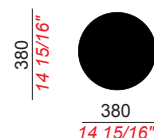

TORRE 103

Alban Le Henry, 2019

MADE IN ITALY

DETTAGLI TECNICI / technical details

PANNELLINO IN POLIPROPILENE IMBOTTITO TAPPEZZATO IN TESSUTO O ECOPELLE.

panel in polypropylene padded and upholstered in textile or
eco leather

POLIPROPILENE IMBOTTITO

polypropylene padded

PANNELLINO pad	PREZZO IVA ESCLUSA price without VAT	PREZZO IVA INCLUSA price including VAT
COLORI TESSUTO::VEDI ESEMPI PAGINA 20 fabric colors: see folder page 20 COLORI ECOPELLE::VEDI ESEMPI PAGINA 22 eco leather colors: see folder page 22	28,00 Euro	34,16 Euro