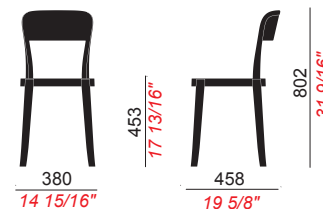

TORRE

Alban Le Henry, 2019

 MADE IN ITALY

DETTAGLI TECNICI / technical details

STRUTTURA: POLIPROPILENE

frame: polypropylene

SCocca: POLIPROPILENE

shell: polypropylene

MONOSCOCCA 4 GAMBE
monocoque 4 legs

PREZZO IVA ESCLUSA
price without VAT

71,00 Euro

PREZZO IVA INCLUSA
price including VAT

86,62 Euro

QUANTITÀ PER IMBALLO items per box	DIMENSIONI IMBALLO packaging sizes 	VOLUME IMBALLO packaging volume 	PESO IMBALLO box weight 
4	51x51x97	0,25	15,5

Alban Le Henry, 2019

 MADE IN ITALY

DETTAGLI TECNICI / technical details

STRUTTURA: POLIPROPILENE
frame: polypropylene

SGABELLO BASSO 4 GAMBE
4 legs low stool

PREZZO IVA ESCLUSA price without VAT		PREZZO IVA INCLUSA price including VAT	
56,00 Euro		68,32 Euro	
QUANTITÀ PER IMBALLO items per box	DIMENSIONI IMBALLO packaging sizes 	VOLUME IMBALLO packaging volume 	PESO IMBALLO box weight 
4	51x51x97	0,25	15,5