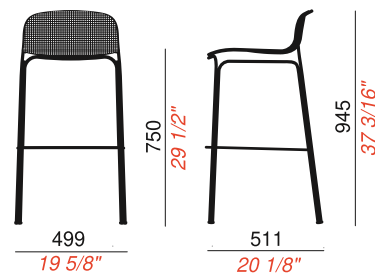

STRUTTURA: TUBOLARE IN METALLO 14 MM
frame: tubular metal 14 mm

SCocca: RETE METALLICA
shell: metal mesh

STRUTTURA 4 GAMBE
4 legs frame

PREZZO IVA ESCLUSA price without VAT		PREZZO IVA INCLUSA price including VAT	
120,00 Euro		146,40 Euro	
QUANTITÀ PER IMBALLO items per box	DIMENSIONI IMBALLO packaging sizes 	VOLUME IMBALLO packaging volume 	PESO IMBALLO box weight 
4	78x60x99	0,46	26

STRUTTURA: TUBOLARE IN METALLO 14 MM
frame: tubular metal 14 mm

SCocca: RETE METALLICA
shell: metal mesh

STRUTTURA 4 GAMBE
4 legs frame

PREZZO IVA ESCLUSA price without VAT		PREZZO IVA INCLUSA price including VAT	
192,00 Euro		234,24 Euro	
QUANTITÀ PER IMBALLO items per box	DIMENSIONI IMBALLO packaging sizes 	VOLUME IMBALLO packaging volume 	PESO IMBALLO box weight 
2	52x57x115	0,34	14,5