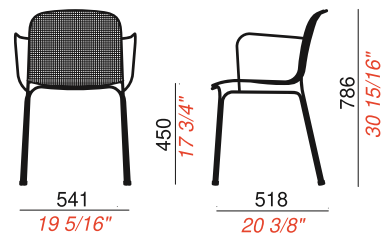

CATAS

DETTAGLI TECNICI / technical details

STRUTTURA: TUBOLARE IN METALLO 14 MM
frame: tubular metal 14 mm

SCocca: RETE METALLICA
shell: metal mesh

STRUTTURA 4 GAMBE
4 legs frame

PREZZO IVA ESCLUSA
price without VAT

STRUTTURA: TUBOLARE IN METALLO 14 MM
frame: tubular metal 14 mm

SCocca: RETE METALLICA
shell: metal mesh

STRUTTURA 4 GAMBE
4 legs frame

PREZZO IVA ESCLUSA price without VAT		PREZZO IVA INCLUSA price including VAT	
120,00 Euro		146,40 Euro	
QUANTITÀ PER IMBALLO items per box	DIMENSIONI IMBALLO packaging sizes 	VOLUME IMBALLO packaging volume 	PESO IMBALLO box weight 
4	78x60x99	0,46	26