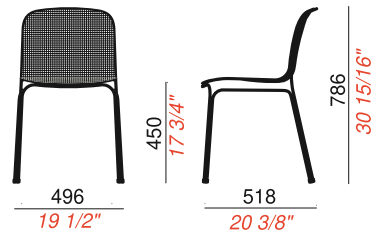

CATAS

DETTAGLI TECNICI / technical details

STRUTTURA: TUBOLARE IN METALLO 14 MM
frame: tubular metal 14 mm

SCocca: RETE METALLICA
shell: metal mesh

STRUTTURA 4 GAMBE
4 legs frame

PREZZO IVA ESCLUSA
price without VAT

PREZZO IVA INCLUSA
price including VAT

105,00 Euro

128,10 Euro

QUANTITÀ PER IMBALLO items per box	DIMENSIONI IMBALLO packaging sizes 	VOLUME IMBALLO packaging volume 	PESO IMBALLO box weight 
4	78x60x99	0,46	23

STRUTTURA: TUBOLARE IN METALLO 14 MM
frame: tubular metal 14 mm

SCocca: RETE METALLICA
shell: metal mesh

STRUTTURA 4 GAMBE
4 legs frame

PREZZO IVA ESCLUSA price without VAT		PREZZO IVA INCLUSA price including VAT	
120,00 Euro		146,40 Euro	
QUANTITÀ PER IMBALLO items per box	DIMENSIONI IMBALLO packaging sizes 	VOLUME IMBALLO packaging volume 	PESO IMBALLO box weight 
4	78x60x99	0,46	26

STRUTTURA: TUBOLARE IN METALLO 14 MM
frame: tubular metal 14 mm

SCocca: RETE METALLICA
shell: metal mesh

STRUTTURA 4 GAMBE
4 legs frame

PREZZO IVA ESCLUSA price without VAT		PREZZO IVA INCLUSA price including VAT	
192,00 Euro		234,24 Euro	
QUANTITÀ PER IMBALLO items per box	DIMENSIONI IMBALLO packaging sizes 	VOLUME IMBALLO packaging volume 	PESO IMBALLO box weight 
2	52x57x115	0,34	14,5