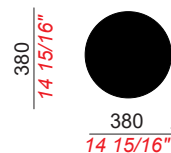

TORRE 103

Alban Le Henry, 2019

MADE IN ITALY

DETTAGLI TECNICI / technical details

PANNELLINO IN POLIPROPILENE IMBOTTITO TAPPEZZATO IN TESSUTO O ECOPELLE.

panel in polypropylene padded and upholstered in textile or
eco leather.

POLIPROPILENE IMBOTTITO polypropylene padded

PANNELLINO pad	PREZZO IVA ESCLUSA price without VAT	PREZZO IVA INCLUSA price including VAT
COLORI TESSUTO: VEDI ESEMPI PAGINA 108 fabric colors: see folder page 108 COLORI ECOPELLE: VEDI ESEMPI PAGINA 110 eco leather colors: see folder page 110	28,00 Euro	34,16 Euro