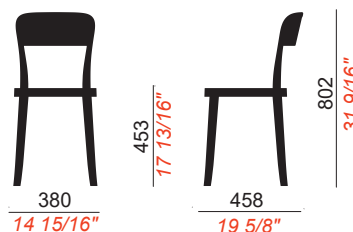

STRUTTURA: POLIPROPILENE

frame: polypropylene

SCocca: POLIPROPILENE

shell: polypropylene

STRUTTURA 4 GAMBE 4 legs frame

PREZZO IVA ESCLUSA
price without VAT

71,00 Euro

PREZZO IVA INCLUSA
price including VAT

86,62 Euro

QUANTITÀ PER IMBALLO items per box	DIMENSIONI IMBALLO packaging sizes 	VOLUME IMBALLO packaging volume 	PESO IMBALLO box weight 
4	51x51x97	0,25	15,5

IGNIFUGO: la versione ignifuga è prevista sul colore NERO. Il costo della versione ignifuga viene calcolato sul prezzo di listino incrementato del 35%.
FIREPROOF: fireproof version is expected on the color BLACK. The cost of the fireproof version is calculated on the price list increased of 35%.

Alban Le Henry, 2019

 MADE IN ITALY

DETTAGLI TECNICI / technical details

STRUTTURA: POLIPROPILENE

frame: polypropylene

SGABELLO BASSO 4 GAMBE

4 legs low stool

PREZZO IVA ESCLUSA price without VAT		PREZZO IVA INCLUSA price including VAT	
56,00 Euro		68,32 Euro	
QUANTITÀ PER IMBALLO items per box	DIMENSIONI IMBALLO packaging sizes 	VOLUME IMBALLO packaging volume 	PESO IMBALLO box weight 
4	51x51x62	0,16	12,5